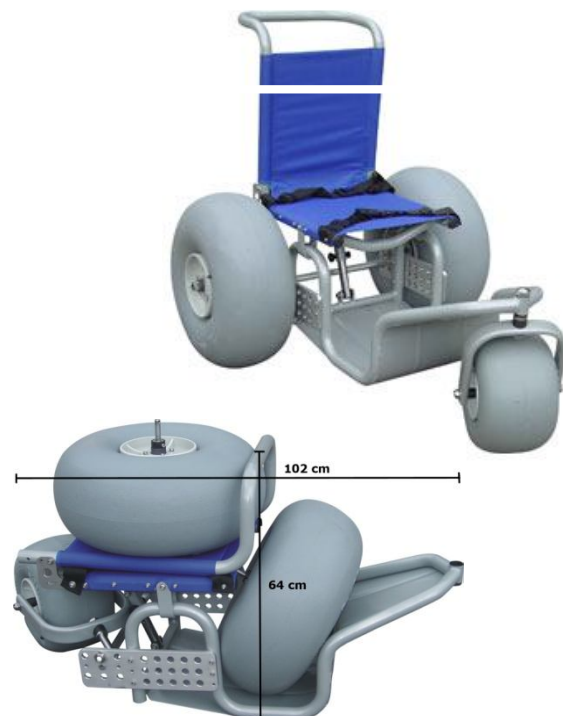

Solicitud del servicio con un mínimo de 48 horas.

ADAPTAMOS
GROUP

Un **HANDBIKE** es como una tercera rueda que todo usuario de silla de ruedas manual debería tener. Si te gusta salir a la calle, disfrutar de largos paseos, moverte por el campo, hacer la compra, viajar y en definitiva, RODAR POR CUALQUIER SITIO de manera cómoda y segura, ¡entonces no debes dejar de probarlo!

La handbike se puede instalar sin accesorios extra en cualquier tipo de silla de ruedas sin reposapiés desmontable. Para el montaje en silla de ruedas con reposapiés desmontables disponemos de adaptadores.

La **SILLAPLAYA** es la silla de ruedas ideal para el disfrute completo de la playa y otros terrenos blandos, así como de los baños al aire libre, para personas con movilidad reducida (tanto personas con discapacidad como ancianos).