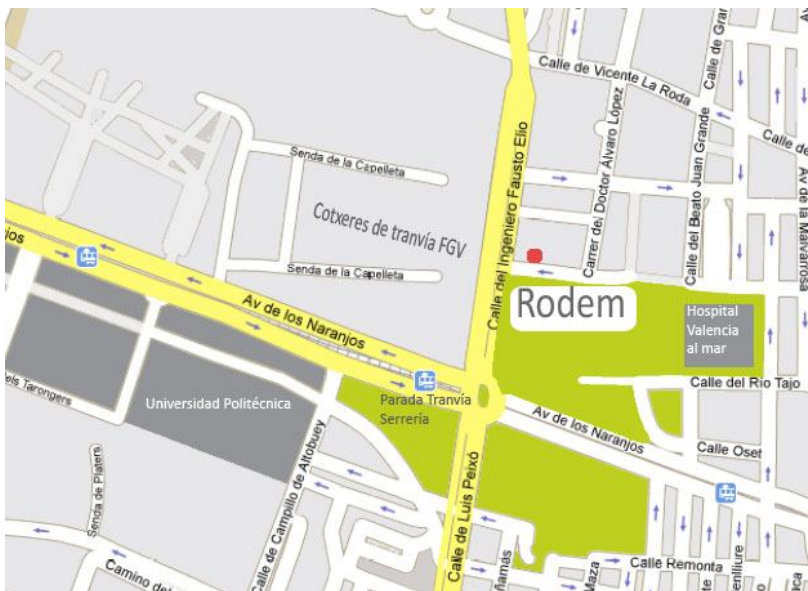

Precios IVA incl.

Tipo	2 días	1 semana	2 semanas	3 semanas	1 mes	2 meses	3 meses
Lomo	33,18 €	55,80 €	100,43 €	145,07 €	180,78 €	290,14 €	435,21 €
Modelo City	60,32 €	82,94 €	149,29 €	215,64 €	268,73 €	431,29 €	646,93 €
Modelo Ultra	72,38 €	95,00 €	171,01 €	247,01 €	307,81 €	494,02 €	741,03 €
Electro Lomo	95,00 €	117,62 €	211,72 €	305,82 €	381,10 €	611,64 €	917,47 €
Electro Drive	105,56 €	128,18 €	230,72 €	333,27 €	415,30 €	666,54 €	999,80 €
Electro Drive Smart	105,56 €	128,18 €	230,72 €	333,27 €	415,30 €	666,54 €	999,80 €
Silla Playa	67,86 €	90,48 €	162,86 €	235,25 €	293,16 €	470,50 €	705,74 €